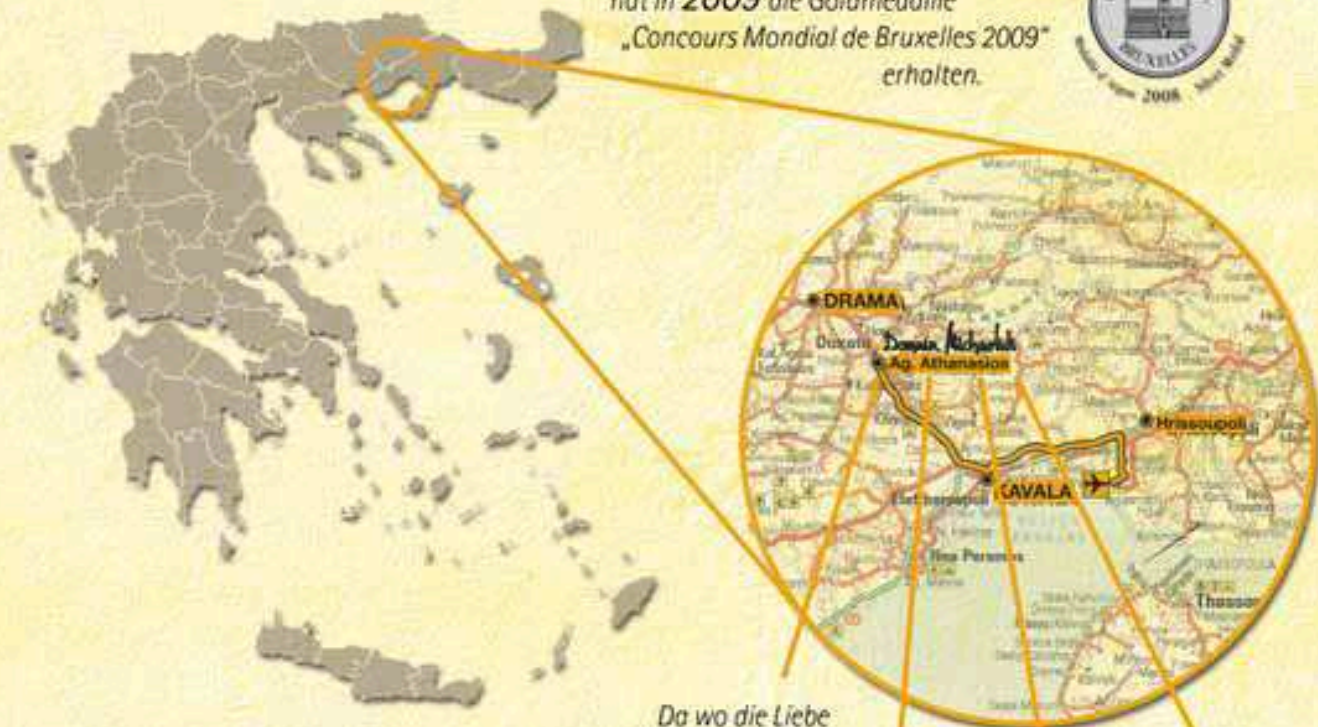

Da wo die Liebe kein Ende kennt...

Da wo die Natur für sich spricht...

Da wo die Sinne das Sagen haben, spielen Worte keine Rolle...

Da wo der Vater den Weinstock mit der Ehefrau vergleicht. Wenn man sie vernachlässigt, verlassen dich beide...